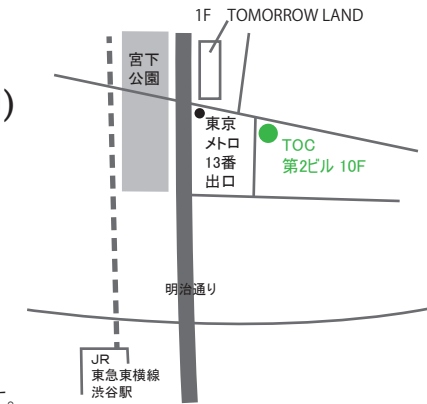

C.T.plage

2012 SPRING & SUMMER
COLLECTION

TOKYO

2011.9.13(TUE)–9.15(THU)

am10:00–pm7:00

First day pm1:00START

Last day only until pm5:00

東京都渋谷区渋谷1-17-1
TOC第2ビル10階 1002号室

→東京メトロ13番出口から出て、右に徒歩1分。
1F角は、ON THE CORNERというカフェがあります。

OSAKA

2011.9.20(TUE)–22(THU)

am10:00–pm7:00

First day pm1:00START

Last day only until pm5:00

Treat (アトリエ)

大阪市中央区大手通1-2-10
藤和シティーコープ大手前II 303号室

→地下鉄谷町線/京阪
天満橋駅4番出口から徒歩約5分

PARIS

ZIP ZONE PARIS 103

2011.9.30(FRI)–10.3(MON)

am10:00–pm7:00

Last day only until pm5:00

Musee des Arts Decoratifs
rue de Rivoli
75001 Paris

www.zipzonefrance.com
facebook profile: ZipZone France