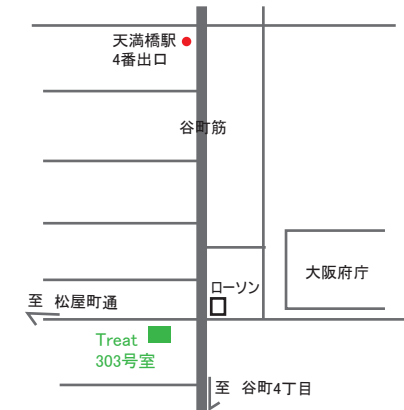

→東京メトロ13番出口から出て、右に徒歩1分。
1F角は、ON THE CORNERというカフェがあります。

OSAKA

2011.9.20(TUE)–22(THU)

am10:00–pm7:00

First day pm1:00START

Last day only until pm5:00

Treat (アトリエ)

大阪市中央区大手通1-2-10
藤和シティーコープ大手前II 303号室

→地下鉄谷町線/京阪
天満橋駅4番出口から徒歩約5分

PARIS

ZIP ZONE PARIS 103

2011.9.30(FRI)–10.3(MON)

am10:00–pm7:00

Last day only until pm5:00

Musee des Arts Decoratifs
rue de Rivoli
75001 Paris

www.zipzonefrance.com
facebook profile: ZipZone France